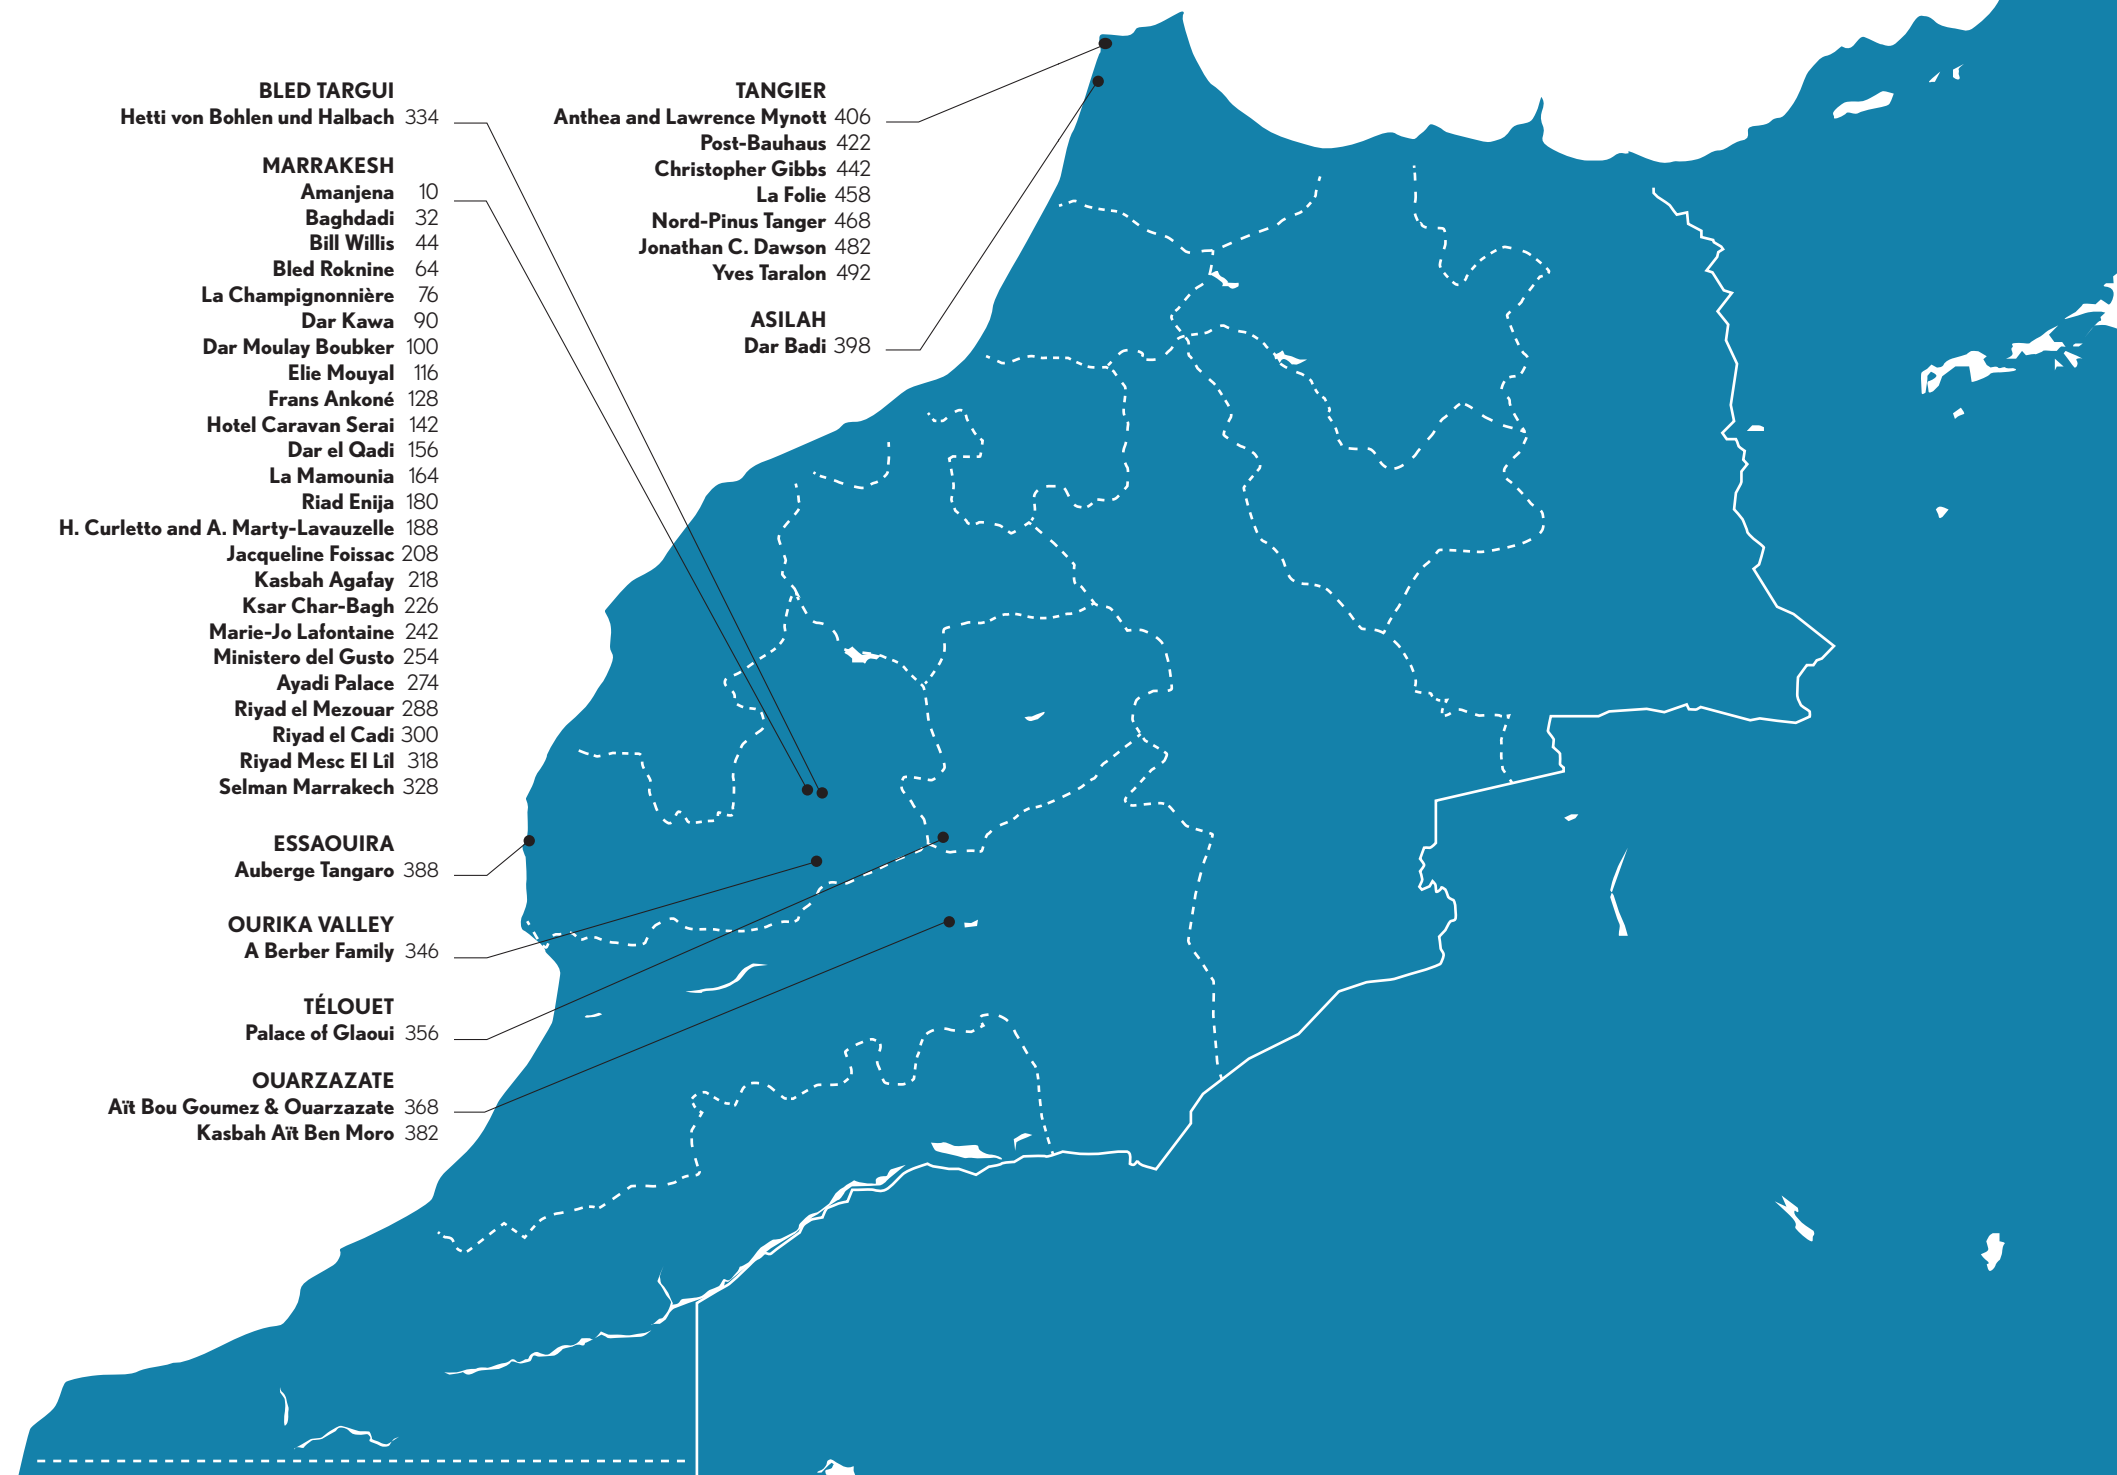

- BLÉD TARGUI**
Hetti von Bohlen und Halbach 334
- MARRAKESH**
Amanjena 10
Baghdadi 32
Bill Willis 44
Bled Roknine 64
La Champignonnière 76
Dar Kawa 90
Dar Moulay Boubker 100
Elie Mouyal 116
Frans Ankoné 128
Hotel Caravan Serai 142
Dar el Qadi 156
La Mamounia 164
Riad Enija 180
H. Curletto and A. Marty-Lavauzelle 188
Jacqueline Foissac 208
Kasbah Agafay 218
Ksar Char-Bagh 226
Marie-Jo Lafontaine 242
Ministero del Gusto 254
Ayadi Palace 274
Riyad el Mezouar 288
Riyad el Cadi 300
Riyad Mesc El Lil 318
Selman Marrakech 328
- ESSAOUIRA**
Auberge Tangaro 388
- OURIKA VALLEY**
A Berber Family 346
- TÉLOUET**
Palace of Glaoui 356
- OUARZAZATE**
Aït Bou Goumez & Ouarzazate 368
Kasbah Aït Ben Moro 382

- TANGIER**
Anthea and Lawrence Mynott 406
Post-Bauhaus 422
Christopher Gibbs 442
La Folie 458
Nord-Pinus Tanger 468
Jonathan C. Dawson 482
Yves Taralon 492
- ASILAH**
Dar Badi 398

CONTENTS

- | | | | |
|-----|---|--|--|
| | MARRAKESH | 128 FRANS ANKONÉ
Derb el Cadi | 274 AYADI PALACE
Bab-el-Khemis |
| 10 | AMANJENA
Menara | 142 HOTEL CARAVAN SERAI | 288 RIYAD EL MEZOUAR |
| 32 | BAGHDADI
Rita Kallerhoff
Bab Doukkala | 156 DAR EL QADI | 300 RIYAD EL CADI
Herwig Bartels
Derb el Cadi |
| 44 | BILL WILLIS
Sidi Bel Abbes | 164 LA MAMOUNIA | 318 RIYAD MESC EL LÎL
Patricia Lebaud
Mouassine |
| 64 | BLÉD ROKNINE
Christine and Abdelaziz Alaoui
La Palmeraie | 188 HUGO CURLETTO AND
ARNAUD MARTY-
LAVAUZELLE
Mouassine | 328 SELMAN MARRAKECH |
| 76 | LA CHAMPIGNONNIÈRE
Adolfo de Velasco
Majorelle Garden | 208 JACQUELINE FOISSAC
Bab Doukkala | |
| 90 | DAR KAWA
Valérie Barkowski
Medina | 218 KASBAH AGAFAY | |
| 100 | DAR MOULAY
BOUBKER | 226 KSAR CHAR-BAGH | |
| 116 | ELIE MOUYAL
La Palmeraie | 242 MARIE-JO LAFONTAINE
Derb el Cadi | |
| | | 254 MINISTERO DEL GUSTO
Alessandra Lippini and
Fabrizio Bizzarri, Mouassine | |